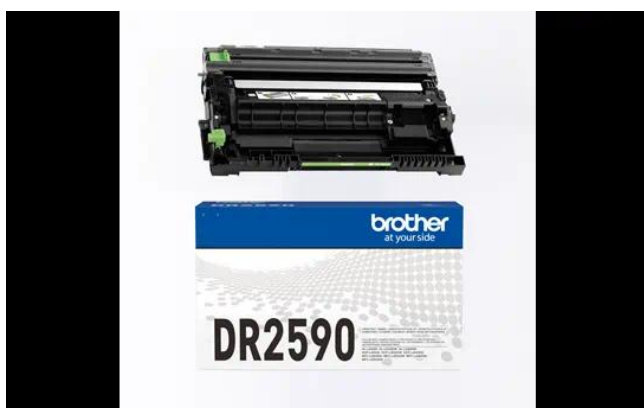

Oryginalny zespół bębna Brother DR2590

Zespół bębna Brother DR2590. Pozwala na druk do 15 000 stron.