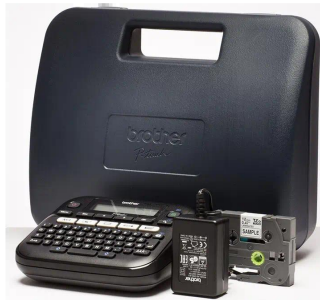

Drukarka etykiet - Brother PT-D210VP - biurkowa, P-touch z szerokością taśmy TZe do 12mm

Cena brutto	163,00 zł
Cena netto	132,52 zł
Dostępność	Dostępny
Czas wysyłki	24 godziny
Numer katalogowy	PTD210VPYJ1
Kod producenta	PTD210VPYJ1
Kod EAN	4977766757423
Producent	BROTHER
Model:	Brother PT-D210VP

Opis produktu

PT-D210VP - nabiurkowa stacjonarna drukarka etykiet i oznaczeń na taśmach serii **TZe** do szerokości 12 mm

Szczególnie polecana do małych biur.

Nabiurkowa
Rozdzielczość druku: 180 dpi
Prędkość druku do 20 mm/sek.

Taśmy TZe o szerokości do 12 mm

W zestawie zasilacz sieciowy i walizka

PT-D210VP to nabiurkowa drukarka etykiet charakteryzująca się wygodną i prostą obsługą. Została wyposażona w pełną klawiaturę QWERTY i w 5 wygodnych klawiszy funkcyjnych. Urządzenie oferuje także system obsługi polskich znaków. Klawiatura ma niski profil, co ułatwia wpisywanie danych, a klawisze funkcyjne pozwalają na szybkie tworzenie i drukowanie etykiet. Drukarka ma także duży i czytelny wyświetlacz LCD oferujący możliwość podglądu wydruku. Urządzenie drukuje na taśmach o szerokościach 3,5, 6, 9 lub 12 mm i długości od 30 do 300 mm oraz pozwala na wydruk do 2 linijek tekstu.

Model PT-D210VP umożliwia kompleksowe projektowanie etykiet. Oferuje możliwość wyboru spośród 14 rodzajów, 10 stylów i 3 rozmiarów czcionek, 617 symboli graficznych oraz 97 gotowych ramek – to więcej niż produkty konkurencji. Drukarka ma także wgranych 10 szablonów etykiet tekstowych oraz 7 szablonów etykiet z wzorami. Może być zasilana 6 bateriami typu AAA lub za pomocą zasilacza sieciowego.