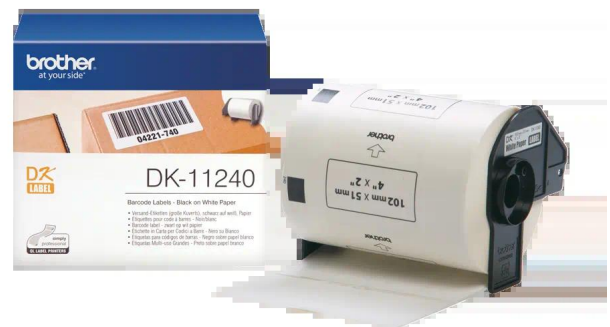

Link do produktu: <https://gvc.pl/etykiety-brother-dk-11240-dk11240-do-serii-ql11xx-ql82x-p-21681.html>

## Etykiety Brother DK-11240 DK11240 do serii QL11xx, QL82X

|                  |                  |
|------------------|------------------|
| Cena brutto      | <b>140,00 zł</b> |
| Cena netto       | <b>113,82 zł</b> |
| Dostępność       | <b>Dostępny</b>  |
| Numer katalogowy | <b>DK11240</b>   |
| Producent        | <b>Brother</b>   |

#### Standardowa etykieta papierowa

Oryginalna taśma DK-11240 firmy Brother sprawdza się w szerokim wachlarzu potrzeb związanych z etykietowaniem. Etykiety o wstępnie określonym kształcie (czarny nadruk na białym tle) pozwalają na umieszczenie logo, kodów kreskowych, kart wejściowych czy informacji wysyłkowych. DK-11240 znajdują zastosowanie zarówno w środowisku domowym jak i biurowym.

600 etykiet na rolce, 102mm x 51mm

Najwyższa jakość oryginalnych etykiet firmy Brother  
Zapewniają przejrzyste i trwałe rezultaty

typ: papierowa, standardowa etykieta adresowa

rozmiar: 102x51 mm

ilość etykiet na taśmie: 600