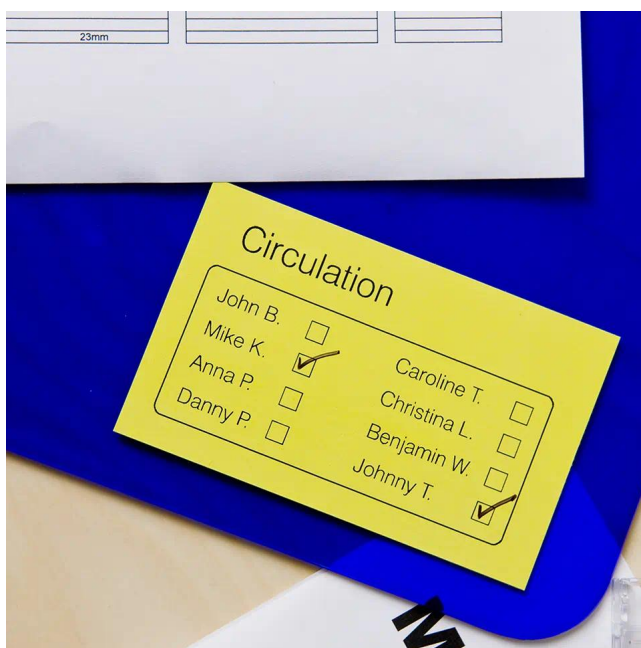

Opis produktu

Taśma plastikowa żółta z łatwo usuwalnym klejem.

Etykiety z taśmy ciągłej DK-44605 firmy Brother charakteryzują się wysoką jakością. Czarny druk na żółtym tle sprawia, że etykiety są wyraźne i przyciągają wzrok.

Taśma ciągła DK-44605 pozwala na wyprodukowanie etykiet w wielu rozmiarach i kształtach ułatwiając pracę użytkownikowi. Wszechstronne etykiety DK-44605 mogą być z łatwością usunięte, są zatem idealne do tymczasowego oznaczania aktywów.

Wybierając taśmę DK-44605 (czarny nadruk na żółtym tle), możesz mieć pewność, że Twoja drukarka etykiet będzie pracowała na najwyższym poziomie, drukując przejrzyste i wytrzymałe taśmy.

62 mm szerokości, 30,48 m długości

Najwyższa jakość oryginalnych etykiet firmy Brother
Zapewniają przejrzyste i trwałe rezultaty

tYP: ciągła taśma z łatwo usuwalnym klejem

szerokość taśmy: 62 mm

długość taśmy: 30,48 m

druk: czarny

tło: żółte