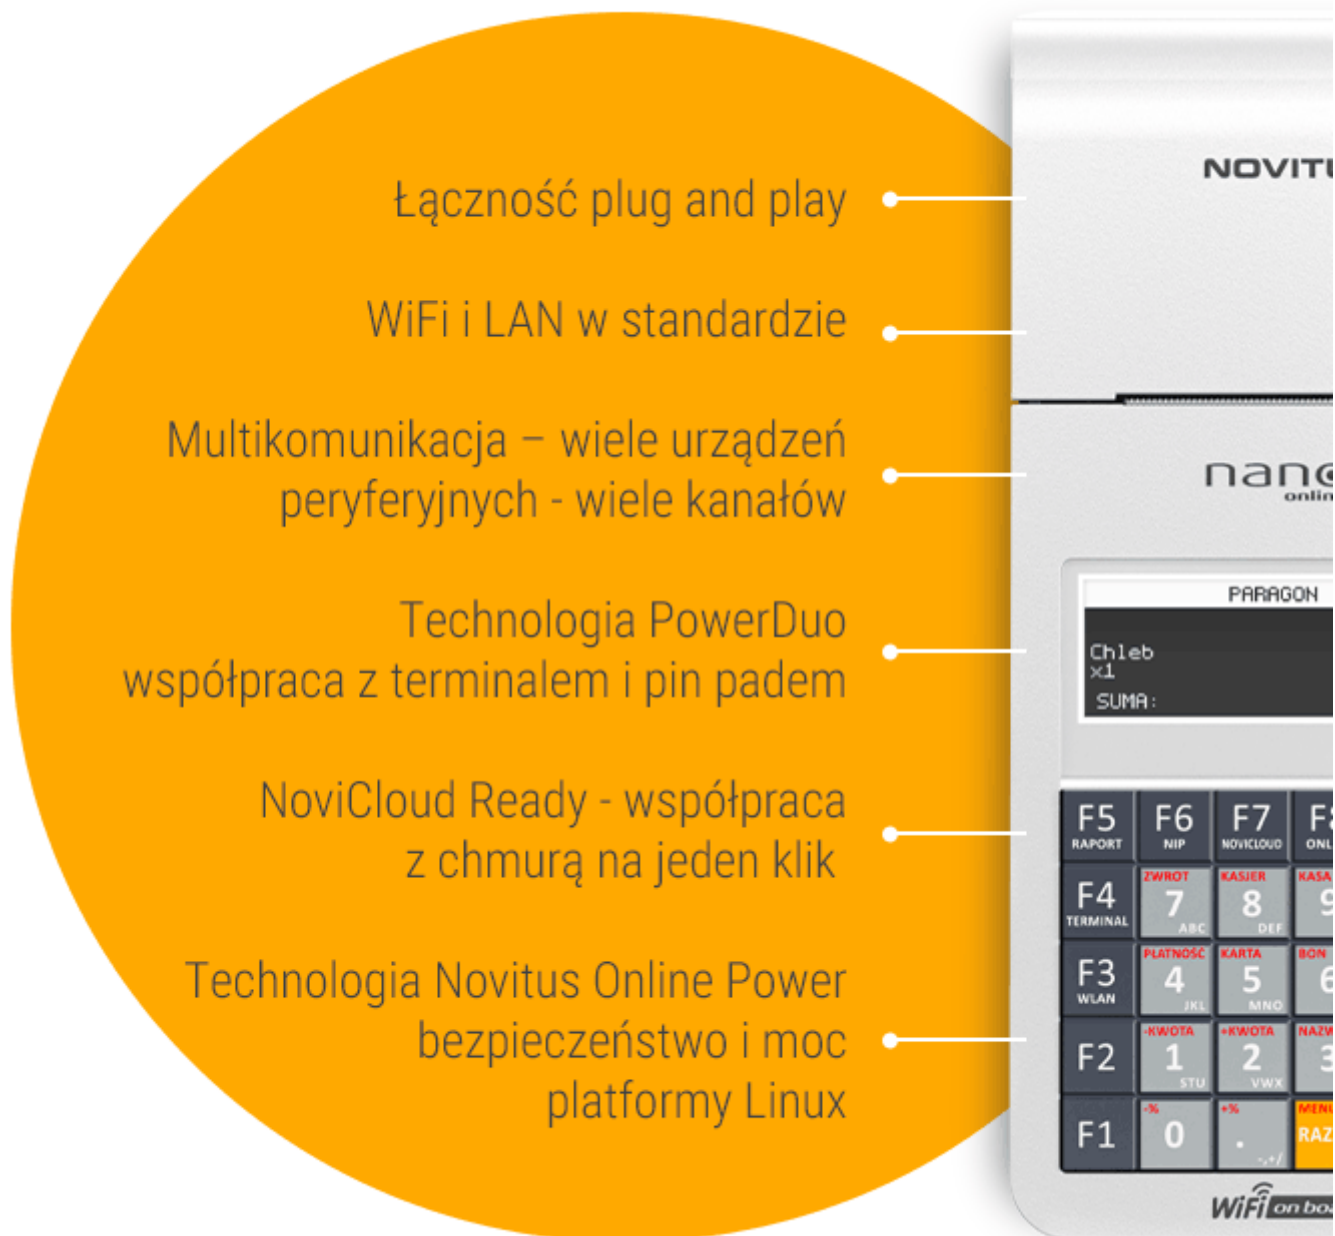

Opis produktu

KASA FISKALNA WRAZ Z TERMINALEM KART PŁATNICZYCH.

Następca najpopularniejszej i najczęściej sprzedawanej na polskim rynku kasy fiskalnej Novitus NANO. Doskonałe rozwiązanie zarówno w sprzedaży mobilnej jak i na tradycyjnym stanowisku sprzedaży. Model zachował najlepsze cechy pierwowzoru, czyli niewielkie rozmiary i ergonomiczny kształt, wodoodporną podświetlaną klawiaturę. Jednak nowy design i dodatkowe klawisze funkcyjne to szybsza i wygodniejsza obsługa oraz bardziej intuicyjna praca. Busy, wypożyczalnie, gabinety lekarskie, parkingi, gabinety kosmetyczne, sklepy - kasa NANO II zawsze dostosuje się do prowadzonego biznesu. Kasa Nano II Online w standardzie obsługę **LAN** oraz **WiFi** - po wyjęciu z pudełka od razu może łączyć się z dowolną siecią, w której zasięgu się znajduje.

NANO II online należy do nowej rodziny urządzeń Novitus Online Power.

Nowy design
optymalna ergonomia pracy

Ekstremalna wytrzymałość

Jeszcze dłuższa praca na baterii
i wymienne akumulatory

Większe i bardziej wyraźne wyświetlacze

Jest to najmniejsza kasa fiskalna w ofercie NOVITUS, która jednocześnie obsługuje komunikację z Centralnym Repozytorium Kas (CRK), zgodnie z wymogami Rozporządzenia Ministra Przedsiębiorczości i Technologii. Kopia wydruku dla użytkownika przechowywana jest w pamięci chronionej urządzenia, a dostęp do niej jest realizowany poprzez dedykowaną aplikację.