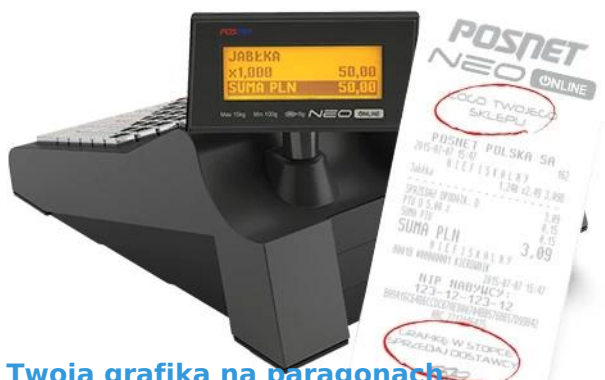

Opis produktu

Posnet Neo Online to wielozadaniowa kasa fiskalna, stworzona z myślą o dynamicznych przedsiębiorcach. Dzięki łączności online (LAN lub WiFi), urządzenie spełnia wszystkie wymogi nowoczesnej ewidencji sprzedaży, umożliwiając automatyczne przesyłanie danych do Centralnego Repozytorium Kas.

Dodatkowo, dzięki współpracy z popularnymi programami magazynowo-sprzedażowymi, integracja z systemem POS przebiega płynnie i bezproblemowo.

POŁĄCZ SIĘ Z CRK

Urządzenie można podłączyć do CRK aż 4 na różne sposoby - wybierz taki, którego potrzebujesz. W standardzie dostępne są: LAN/Ethernet oraz USB. Jeśli posiadasz komputer z dostępem do internetu, możesz podłączyć do niego kasę wykorzystując te złącza.

Potrzebujesz komunikacji bezprzewodowej? Zamów NEO Online w wersji z WiFi.

Czwarty sposób połączenia z CRK (dla tych, którzy na stałe nie posiadają dostępu do internetu) jest możliwy za pomocą sieci komórkowej. Ten rodzaj połączenia możesz uzyskać wybierając dodatkowe akcesorium - modem BOX 3G, dedykowany do tego modelu. Modem instalowany jest we wnęce kasy i będzie działał po zainstalowaniu karty SIM micro dowolnego operatora. Ściągnij instrukcję dotyczącą skonfigurowania połączenia z CRK w kasach Posnet.

Waży i monitoruje

Wzbogaciliśmy funkcjonalność kasy NEO ONLINE, dodając możliwość zintegrowania jej z szalką ważącą, współpracę z terminalem płatniczym i jednocześnie korzystanie z różnych interfejsów. Kasa posiada automatyczną obsługę skanera kodów kreskowych, co pozwala na natychmiastową sprzedaż z jego użyciem, bezpośrednio po podłączeniu. Co więcej, kasa może także służyć do wideomonitorowania placówki handlowej.