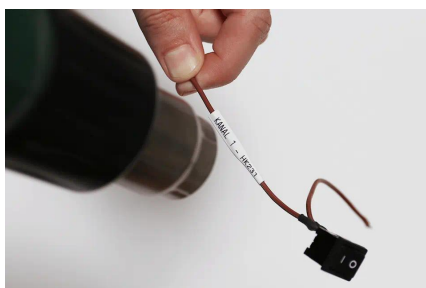

Opis produktu

Rurka termokurczliwa 5,8mm Brother

Oryginalna rurka termokurczliwa Brother HSe-211E o szerokości 5,2 mm. Została zaprojektowana specjalnie do trwałego znakowania i identyfikacji kabli oraz przewodów. Rurka termokurczliwa Brother HSe-211E charakteryzuje się współczynnikiem kurczenia 3:1 i jest rekomendowana do kabli o średnicy od 0,8 mm do 3,1 mm.

5,2mm x 1,5m - czarny na białym tle

model: HSe-211

typ: rurka termokurczliwa^e

Przeznaczona na kable i przewody o średnicy od 1,7mm do 3,2mm.

druk: czarny

tło: białe

długość: 1,5 metra

szerokość: 5,2 mm

Oryginalna rurka termokurczliwa HSe-211e firmy Brother o szerokości 5.2mm została zaprojektowana w celu trwałego oznaczania kabli, światłowodów oraz przewodów o zewnętrznej średnicy między 1.7mm-3.2mm.

Gdy nadrukowana rurka umieszczona jest wokół kabla i ogrzewana za pomocą opalarki, kurczy się, mocno zaciskając kabel. Klej nie jest potrzebny, dzięki czemu nawet w ciepłym otoczeniu rurka nie oderwie się od kabla.