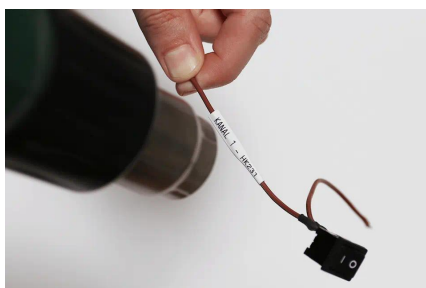

Do drukarek P-touch z oznaczeniem HS i HSe:

ręczne: [PTH110VP](#), [PTH500VP](#), [PTE110VP](#), [PTE300VP](#), [PTE550WVP](#), [PTE550WN](#),
stacjonarne: [PTP300BT](#), [PTP710BT](#), [PTP750W](#), [PTP900W](#), [PTP910BT](#), [PTP950NW](#)
drukarki komputerowe z klawiaturą: [PTD210](#), [PTD210VP](#), [PTD410](#), [PTD410VP](#), [PTD460BTV](#), [PTD610BTV](#),
[PTD800W](#)

Oryginalna rurka termokurczliwa HSe-221 firmy Brother o szerokości 8.8mm została zaprojektowana w celu trwałego oznaczania kabli, światłowodów oraz przewodów o zewnętrznej średnicy między 2.6mm-5.1mm.

Gdy nadrukowana rurka umieszczona jest wokół kabla i ogrzewana za pomocą opalarki, kurczy się, mocno zaciskając kabel. Klej nie jest potrzebny, dzięki czemu nawet w ciepłym otoczeniu rurka nie oderwie się od kabla.

Rurka termokurczliwa HSe-221 jest kompatybilna z drukarkami P-touch. Nośnik stanowi nieodłączny element zestawu elektryka i pomaga spełnić wymogi bezpieczeństwa oraz wydajniej wykonywać swoją pracę.

kompatybilne ze starszymi modelami drukarek PT: [PT-1090](#), [PT-7100VP](#), [PT-7500VP](#), [PT-7600VP](#), [PT-2030VP](#), [PT-D200](#), [PT-D200VP](#), [PT-2730VP](#), [PT-3600](#), [PT-1230PC](#), [PT-2430PC](#),
[PT-9700PC](#), [PT-9800PCN](#), [PT-2100VP](#), [PT-2700VP](#), [PT-3600](#), [210](#), [220](#), [300](#), [310](#), [340](#), [350](#), [540](#), [550](#), [1000](#), [1010](#), [1200](#), [1250](#), [1280](#), [1290DT](#), [1290](#), [1650](#), [1800](#), [1830](#), [1850](#), [1950](#),
[2330VP](#), [2400](#), [2420](#), [2450](#), [2460](#), [2480](#), [2500](#), [9200](#), [9400](#), [9500](#), [9600](#)